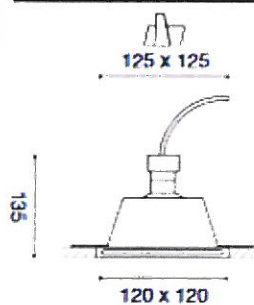

A++ A+ A B C D

GFA593

ATTACCO	1 X GU10
SOCKET	
POWER	220-240 V
IP	20
PACK M ³	0,004