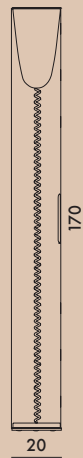

TOOBE 2007

Design Ferruccio Laviani

9060

9065

Sorgenti alternative: E27 max 25W Fluo, E27 max 15W Led

STRUTTURA

PMMA trasparente o colorato

DIFFUSORE

Policarbonato

TRASPARENTI

B4
Cristallo

K2
Azzurro

K3
Rosso

K4
Arancio

K8
Verde

JJ06

Pack da 1 lampadina E27 15W Led
Non acquistabile separatamente da 9060/9065

9060	1	10.7	0.142	28X181X28
9065	1	3.05	0.049	27X67X27