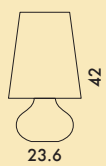

MATERIALE

ABS metallizzato

METALLIZZATI

M5
Blu

M8
Viola

M6
Rosa
fucsia

M2
Oro
scuro

M7
Canna
di fucile

M1
Platino

Sorgenti alternative: E27 max 25W Fluo, E27 max 15W Led

JJ05

Pack da 1 lampadina E27 15W Led

Non acquistabile separatamente da 9100