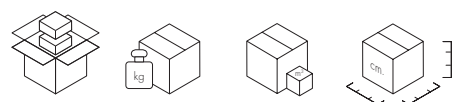

TAKE 2003

Design Ferruccio Laviani

9050

MATERIALE

Policarbonato trasparente o colorato in massa

Confezione Masterbox contenente 6 lampade

Sorgenti alternative: E14 max 28W Halo, E14 max 3.6W Led

JJ04

Pack da 1 lampadina E14 3.6W Led
Non acquistabile separatamente da 9050

9050

6 6.4 0.072 58X32X39