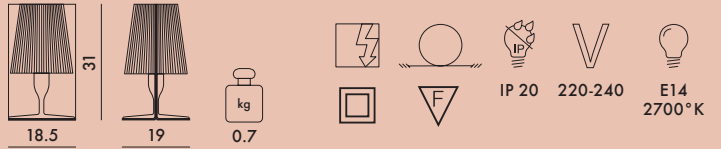

TAKE 2003

Design Ferruccio Laviani

9050

MATERIALE

Policarbonato trasparente o colorato in massa

Confezione Masterbox contenente 6 lampade

Sorgenti alternative: E14 max 28W Halo, E14 max 3.6W Led

JJ04

Pack da 1 lampadina E14 3.6W Led
Non acquistabile separatamente da 9050

9050

6 6.4 0.072 58X32X39