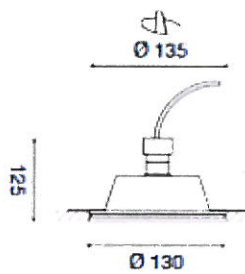

A++ A+ A B C D

GFA592

ATTACCO
SOCKET
POWER
IP
PACK M³

1 X GU10
220-240 V
20
0,004