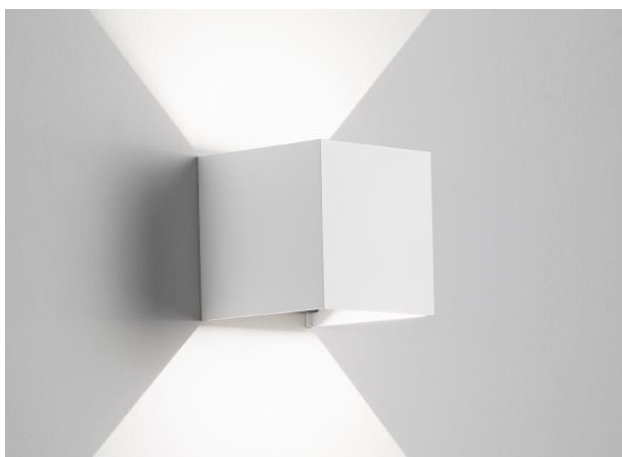

Cubo

916 - 916N - 916G - 916GN
916C - 916CN - 916B - 916BN

Lampada da parete in alluminio, montaggio in aderenza a parete tramite supporto in metallo.

Installazione	Parete
Ambiente	Per interni, per esterno
Finitura	Sabbiata
Peso	0,606 kg
Fonti luminose disponibili	
916 - 916G - 916C - 916B	916N - 916GN 916CN - 916BN
LED CSP San'an 3000K 720lm CRI 80 ra	LED CSP San'an 4000K 720lm CRI 80 ra
Tensione	220-240V
Potenza	6W
Materiali principali	Alluminio
Conformità	  
Classe di isolamento	1

ISYLUCE®

Cubo

Scheda tecnica

916 - 916N
Bianco

916G - 916GN
Antracite

916C - 916CN
Corten

916B - 916BN
Nero

ISYLUCE®