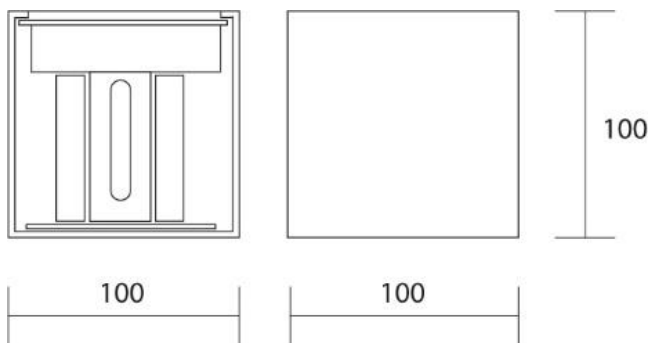

Cubo

916 - 916N - 916G - 916GN
916C - 916CN - 916B - 916BN

Lampada da parete in alluminio, montaggio in aderenza a parete tramite supporto in metallo.

Installazione	Parete
Ambiente	Per interni, per esterno
Finitura	Sabbiata
Peso	0,606 kg
Fonti luminose disponibili	
916 - 916G - 916C - 916B	916N - 916GN 916CN - 916BN
LED CSP San'an 3000K 720lm CRI 80 ra	LED CSP San'an 4000K 720lm CRI 80 ra
Tensione	220-240V
Potenza	6W
Materiali principali	Alluminio
Conformità	  
Classe di isolamento	1

ISYLUCE®

Cubo

Scheda tecnica

916 - 916N
Bianco

916G - 916GN
Antracite

916C - 916CN
Corten

916B - 916BN
Nero

ISYLUCE®