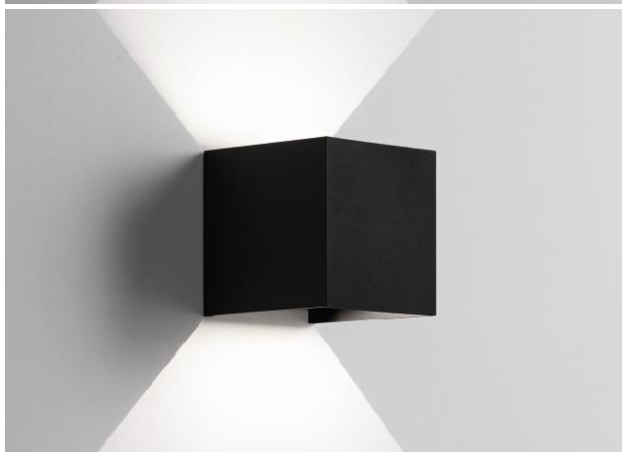

Cubo

916 - 916N - 916G - 916GN
916C - 916CN - 916B - 916BN

Lampada da parete in alluminio, montaggio in aderenza a parete tramite supporto in metallo.

Installazione	Parete
Ambiente	Per interni, per esterno
Finitura	Sabbiata
Peso	0,606 kg
Fonti luminose disponibili	
916 - 916G - 916C - 916B	916N - 916GN 916CN - 916BN
LED CSP San'an 3000K 720lm CRI 80 ra	LED CSP San'an 4000K 720lm CRI 80 ra
Tensione	220-240V
Potenza	6W
Materiali principali	Alluminio
Conformità	  
Classe di isolamento	1

ISYLUCE®

Cubo

Scheda tecnica

916 - 916N
Bianco

916G - 916GN
Antracite

916C - 916CN
Corten

916B - 916BN
Nero

ISYLUCE®