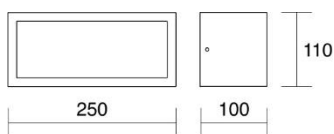

## Déco

530L - 531L - 532L

Lampada da parete in alluminio, montaggio in aderenza tramite base in metallo.

<b>Installazione</b>	A parete
<b>Ambiente</b>	Per interni, per esterno
<b>Finitura</b>	Sabbiata
<b>Peso</b>	1,02 kg
<b>Fonti luminose disponibili</b>	R7s
<b>Tensione</b>	220-240V
<b>Potenza</b>	MAX 20W
<b>Lampadina inclusa</b>	No
<b>Materiali principali</b>	Alluminio, PMMA
<b>Conformità</b>	  
<b>Classe di isolamento</b>	1