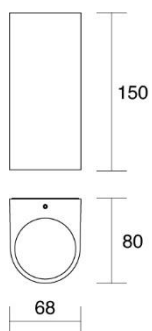

Pianosa

544 - 545

Lampada da parete in alluminio, montaggio in aderenza tramite supporto in metallo.

Installazione	Parete
Ambiente	Per interni, per esterno
Finitura	Sabbiata
Peso	0,44 kg
Fonti luminose disponibili	GU10
Tensione	220-240V
Potenza	MAX 2x20W
Lampadina inclusa	No
Materiali principali	Alluminio
Conformità	  
Classe di isolamento	1

Conservare il presente documento anche dopo l'installazione.

Scheda tecnica

ISYLUCE®

Pianosa
Applique in alluminio attacco GU10
Aluminum wall lamp with socket GU10
MAX 2x20W - IP54
Art./Item 544 / 545

MANUALE D'INSTALLAZIONE ASSEMBLY INSTRUCTIONS