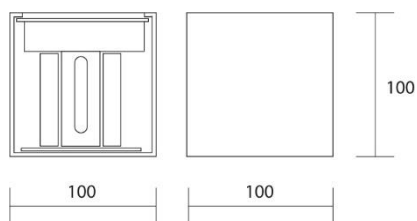

Hotshot

516 - 516N - 517 - 517N - 518 - 518N - 519 - 519N

Lampada da parete in alluminio, montaggio in aderenza a parete tramite supporto in metallo.

Installazione

Parete

Ambiente

Per interni,
per esterno

Finitura

Sabbiata

Peso

0,56 kg

Fonti luminose disponibili

516 - 517 - 518 - 519

LED CSP
San'an
3000K 780lm
CRI 81,5 ra

**516N - 517N
518N - 519N**
LED CSP
San'an
4000K 780lm
CRI 81,5 ra

Tensione