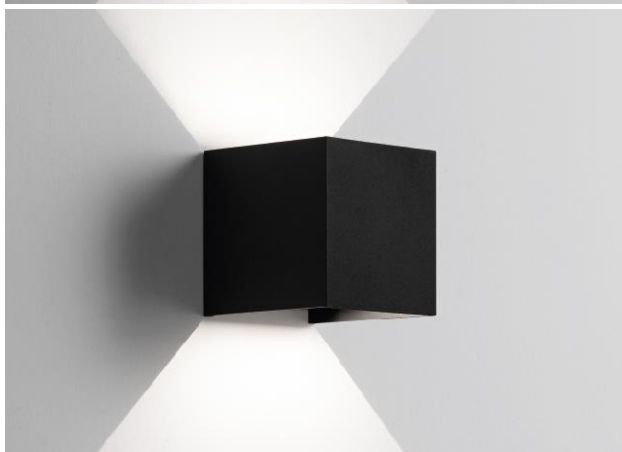

Hotshot

516 - 516N - 517 - 517N - 518 - 518N - 519 - 519N

Lampada da parete in alluminio, montaggio in aderenza a parete tramite supporto in metallo.

Installazione

Parete

Ambiente

Per interni,
per esterno

Finitura

ISYLUCE®

Hotshot

Scheda tecnica

516 - 516N
Bianco

517 - 517N
Antracite

518 - 518N
Corten

519 - 519N
Nero

ISYLUCE®