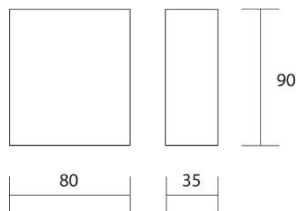

Bar 0.5

900P - 900PN

Lampada da parete in alluminio, montaggio in aderenza a parete tramite supporto in metallo.

Installazione

Parete

Ambiente

Per interni

Finitura

Bianco
sabbaiato

Peso

0,195 kg

Fonti luminose disponibili

900P

LED COB
EPISTAR
3000°k 540lm
CRI 81,4 ra

900PN

LED COB
EPISTAR
4000°k 540lm
CRI 81,4 ra