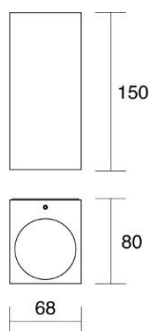

Ischia

540 - 541

Lampada da parete in alluminio, montaggio in aderenza tramite supporto in metallo.

Installazione	Parete
Ambiente	Per interni, per esterno
Finitura	Sabbiata
Peso	0,5 kg
Fonti luminose disponibili	GU10
Tensione	220-240V
Potenza	MAX 2x20W
Lampadina inclusa	No
Materiali principali	Alluminio
Conformità	CE  IP54
Classe di isolamento	1