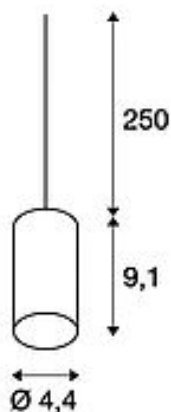

FITU

sospensione, LED E27, rotonda, nera, cavo da 2,5 m senza spina, 60W

Codice	132650
Gamma di prodotti	FITU
Possibilità alimentaz.	No
Attacco	E27
Numero di lampadine	1
Sorgente luminosa inclusa	No
Altezza	9.1 cm
Sezione	4.4 cm
L sospensione	250 cm
Peso netto	0.237 kg
Peso lordo	0.282 kg
Tensione	220-240V ~50/60Hz
Potenza max	60 Watt
Classe isolamento	II
Materiale	Alluminio
Colore	nero
Classe efficienza energetica	A++
Tipo di spina	open cable end
Form	cilindrico
Tipo di montaggio	Montaggio a parete/plafone / Montaggio a plafone con accessori
Lampadine	A60